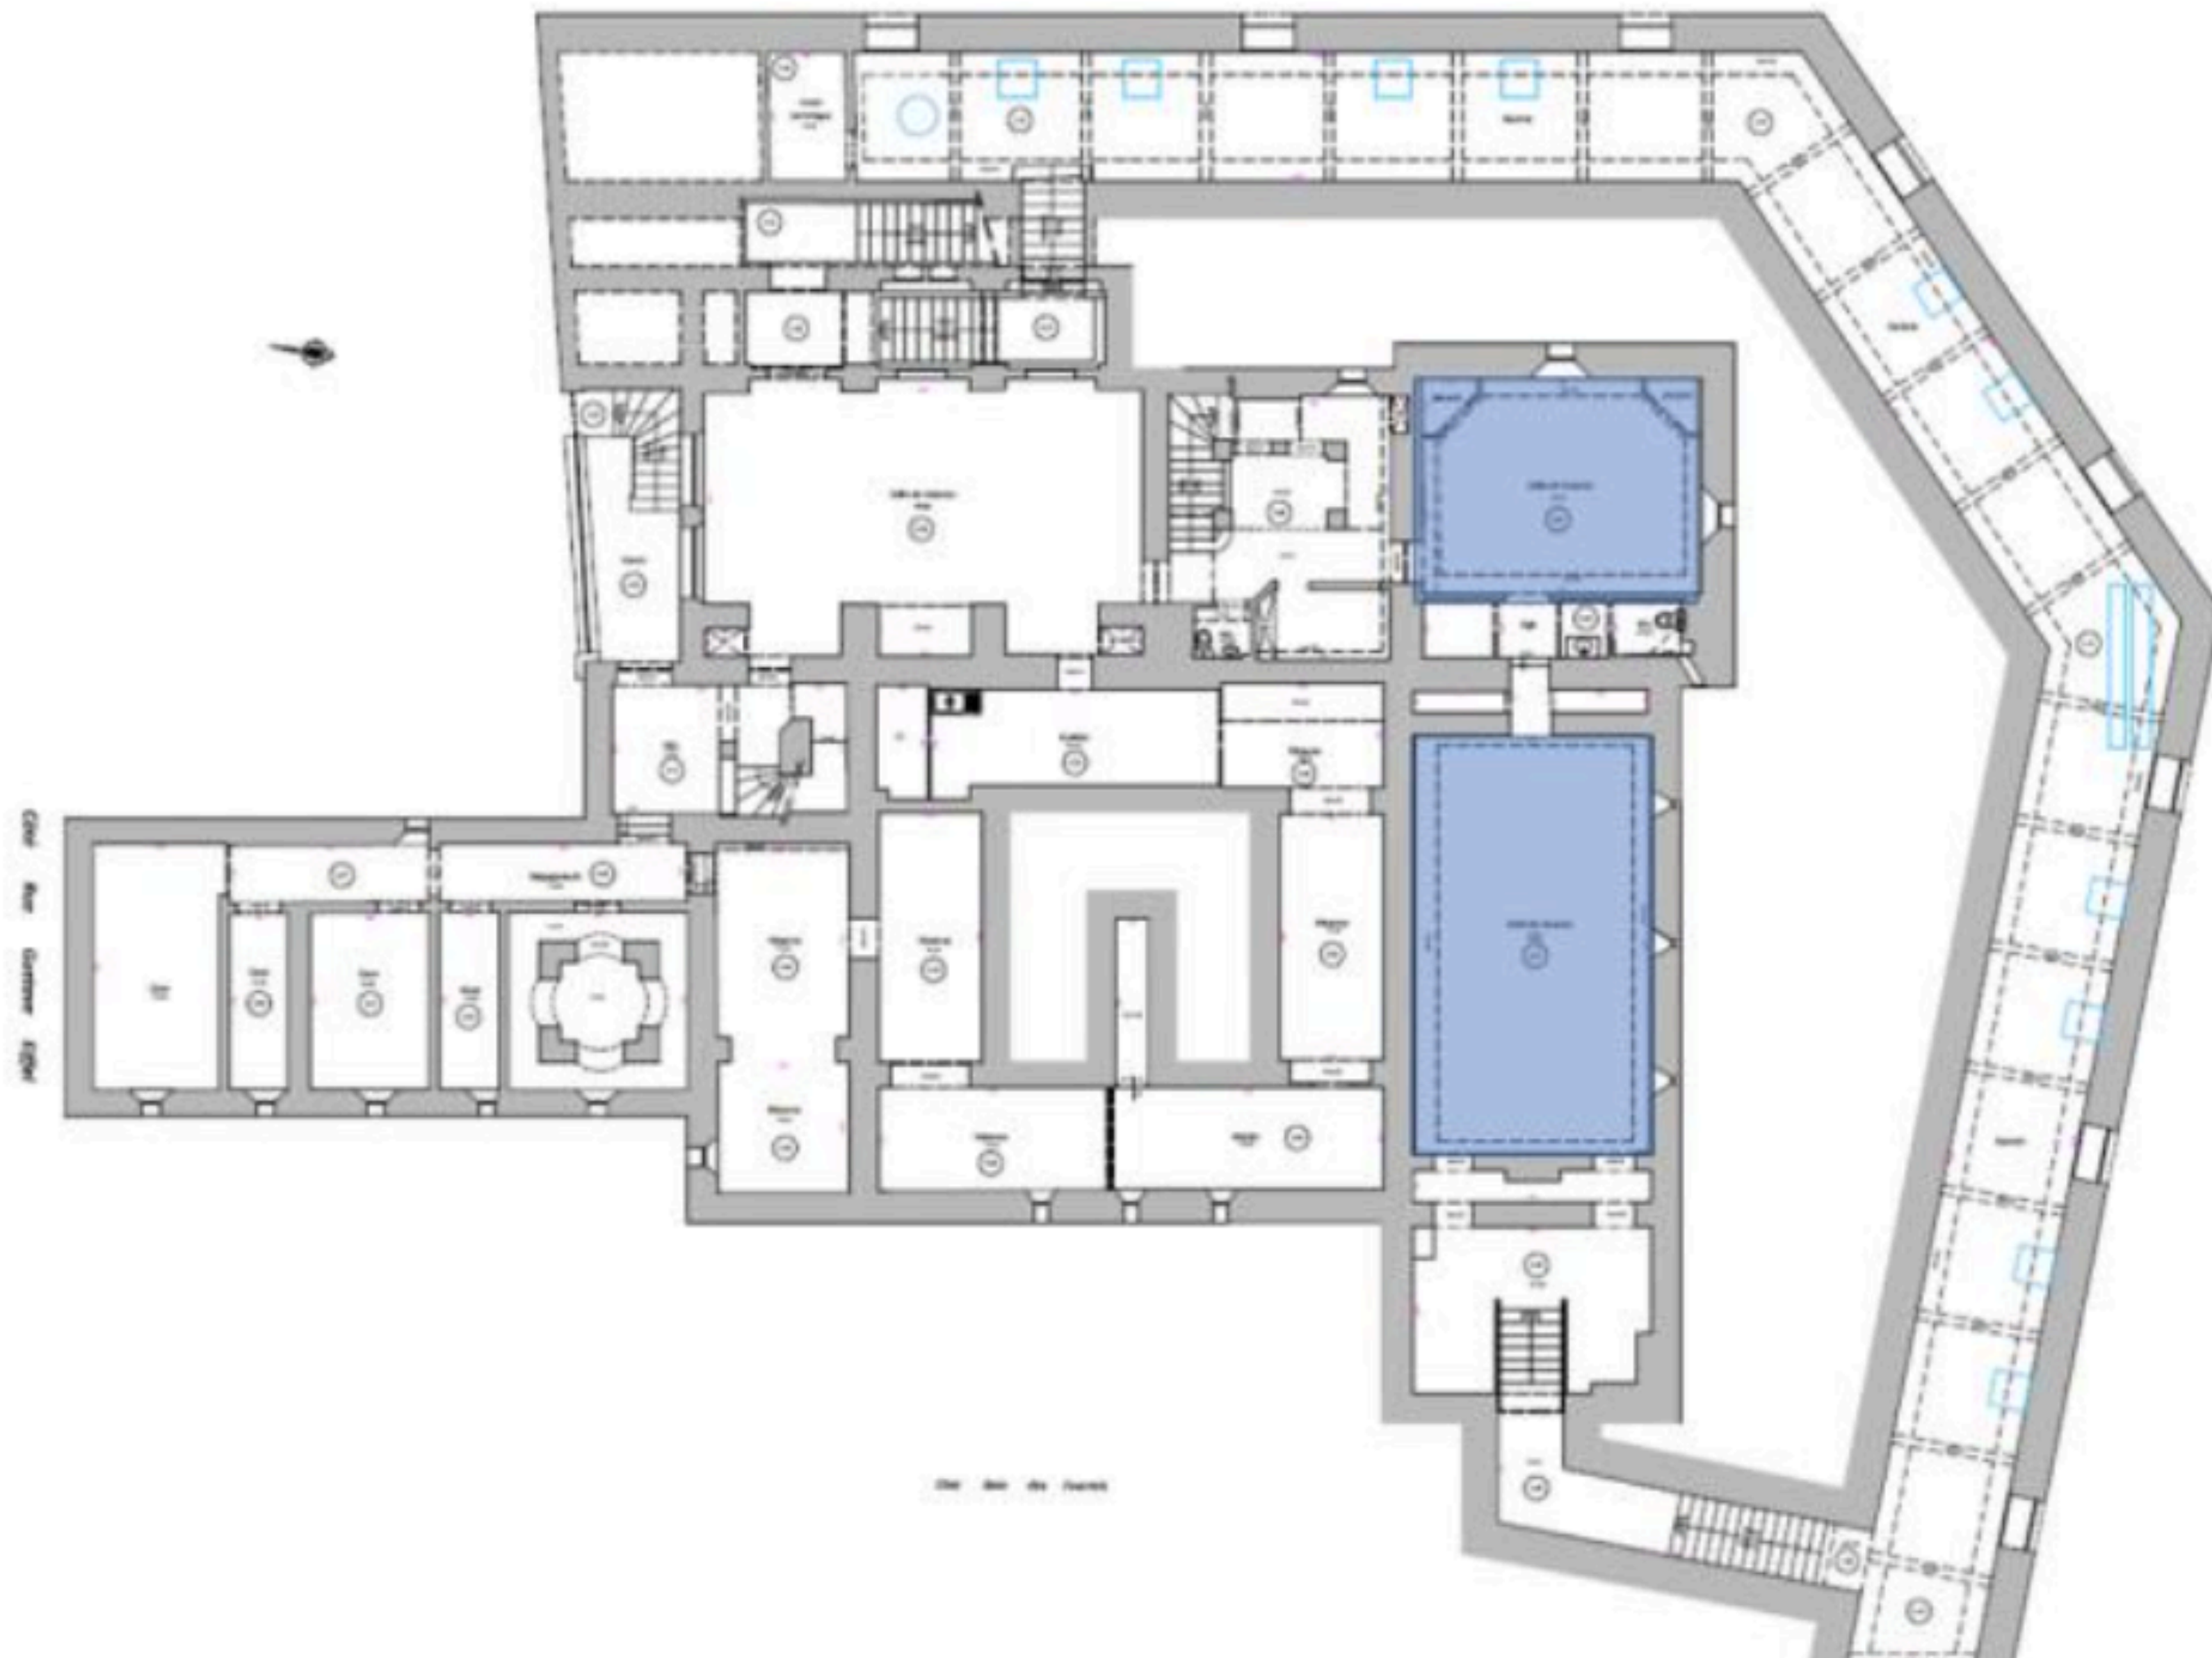

VILLA KERYLOS

Beaulieu-sur-Mer (06) RÉCEPTIONS ET ÉVÈNEMENTS

CENTRE DES
MONUMENTS NATIONAUX

REZ-DE-CHAUSSEE : Le péristyle, le salon et la salle à manger

ENTRESOL : la salle de conférences, la galerie des Antiques et l'office

- La péristyle et l'office

- La Galerie des Antiques et l'office

- Le jardin et l'office / péristyle

- La Salle à manger, l'office et le péristyle

- Le Salon, l'office et le péristyle

- La Salle de conférences et la salle attenante

- L'office et le point de réchauffage